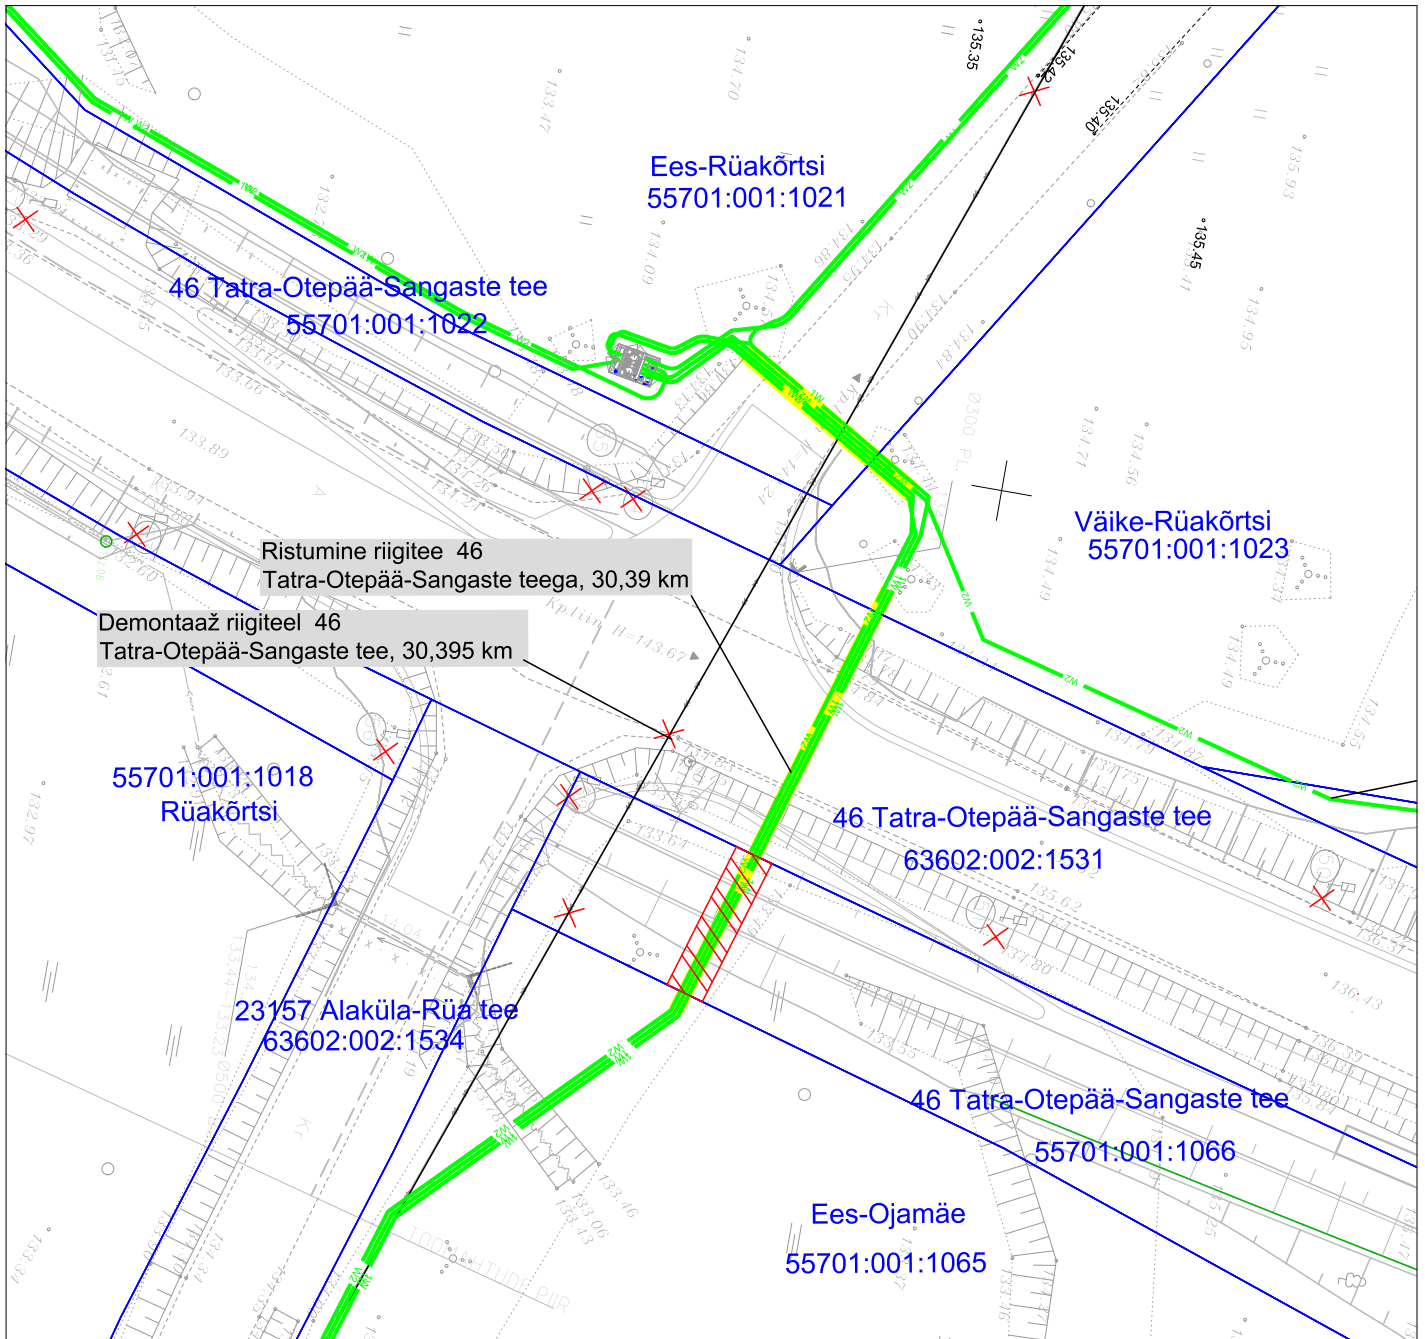

# Isikliku kasutusõiguse ala plaan

Valga maakond, Otepää vald, Nüpli küla, 46 Tatra-Otepää-Sangaste tee kinnistu, reg. nr 22063850, katastritunnus 55701:001:1066

M 1:500

Kasutusõiguse ala

Katastriüksuse piir

Projekteeritav 10 kV maakaabel

Projekteeritav 0,4 kV maakaabel

Kasutusõiguse ala 27 m<sup>2</sup>

projekteeritava tehnovõrgu pikkus 11 m.

Koostas: Keio Altoja, 53426415

Taotluse esitaja: Taimi Tiisler

Töö nr: IP6028, Otepää-Vidrike 10 kV fiidri rekonstrueerimine I-etapp

Jrk nr	IKÕ ala Pos nr (plaanil)	Kinnistu registriosa number	Katastriüksuse tunnus, nimi ja sihtotstarve	Asukoht riigitee(nr ja nimi) suhtes(lõigu algus ja lõpp km)	Ala pindala ruutmeetrites m <sup>2</sup>
1	Pos 1	22063850	55701:001:1066 46 Tatra-Otepää-Sangaste tee Transpordimaa	46 Tatra-Otepää-Sangaste tee 30,39 km	27m <sup>2</sup>